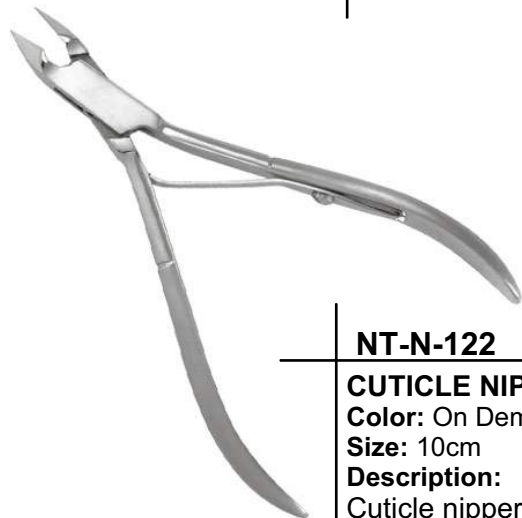

**Color:** On Demand

**Size:** 10cm

**Description:**  
Cuticle nipper,  
Single Spring

**NT-N-121**

**CUTICLE NIPPER**

**Color:** On Demand

**Size:** 10cm

**Description:**  
Cuticle nipper,  
Single Spring

**NT-N-122**

**CUTICLE NIPPER**

**Color:** On Demand

**Size:** 10cm

**Description:**  
Cuticle nipper,  
Single Spring

**NT-N-123**

**CUTICLE NIPPER**

**Color:** On Demand