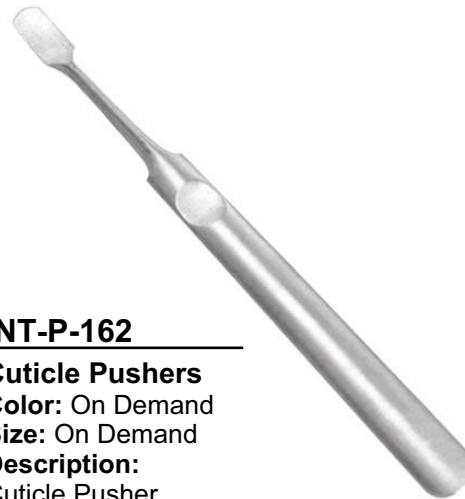

## NT-P-147

**Cuticle Pushers**  
**Color:** On Demand  
**Size:** On Demand  
**Description:**  
Cuticle Pusher

## NT-P-148

**Cuticle Pushers**  
**Color:** On Demand  
**Size:** On Demand  
**Description:**  
Cuticle Pusher

# CUTICLE PUSHERS

**NT-P-161**

**Cuticle Pushers**  
**Color:** On Demand  
**Size:** On Demand  
**Description:**  
Cuticle Pusher

**NT-P-162**

**Cuticle Pushers**  
**Color:** On Demand  
**Size:** On Demand  
**Description:**  
Cuticle Pusher