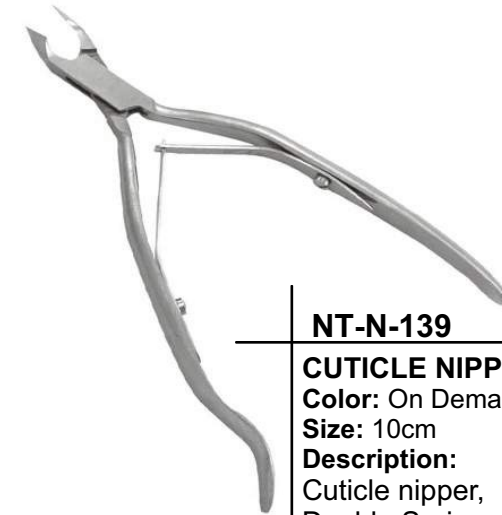

**NT-N-135**  
**CUTICLE NIPPER**  
Color: On Demand  
Size: 10cm  
Description:  
Cuticle nipper,  
Double Spring  
Blue Handle

**NT-N-136**  
**CUTICLE NIPPER**  
Color: On Demand  
Size: 10cm  
Description:  
Cuticle nipper,  
Double Spring

# CUTICLE NIPPERS

**NT-N-137**

**CUTICLE NIPPER**

**Color:** On Demand

**Size:** 10cm

**Description:**

Cuticle nipper,  
Double Spring  
Blue Handle

**NT-N-138**

**CUTICLE NIPPER**

**Color:** On Demand

**Size:** 10cm

**Description:**

Cuticle nipper,  
Double Spring,  
Texture Handle

**NT-N-139**

**CUTICLE NIPPER**

**Color:** On Demand

**Size:** 10cm

**Description:**

Cuticle nipper,  
Double Spring

**NT-N-140**

**CUTICLE NIPPER**

**Color:** On Demand

**Size:** 10cm

**Description:**