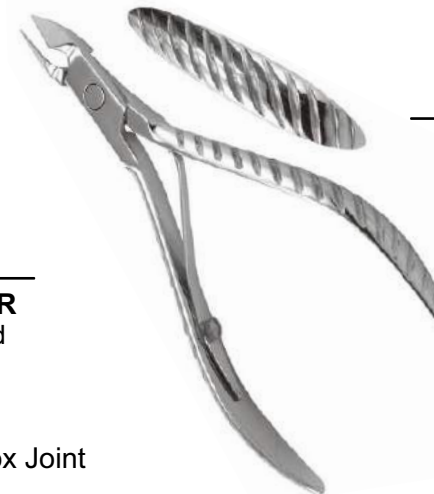

Cuticle nipper,  
Double Spring Box Joint

**NT-N-111**

**CUTICLE NIPPER**

**Color:** On Demand

**Size:** 10cm

**Description:**

Cuticle nipper,  
Double Spring Box Joint

**NT-N-112**