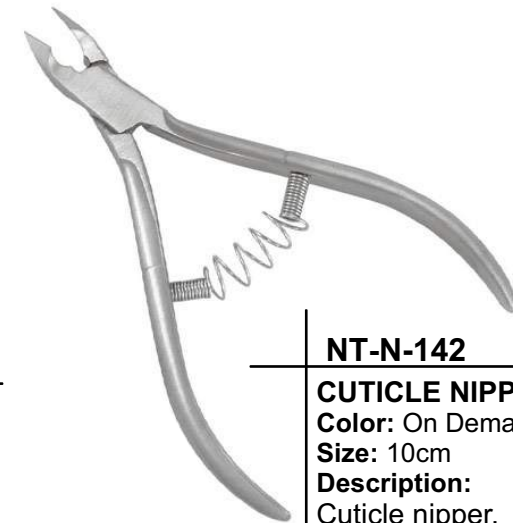

**Size:** 10cm

**Description:**

Cuticle nipper,  
Double Spring

**NT-N-140**

**CUTICLE NIPPER**

**Color:** On Demand

**Size:** 10cm

**Description:**

Cuticle nipper,

**NT-N-141**

**CUTICLE NIPPER**

**Color:** On Demand

**Size:** 10cm

**Description:**

Cuticle nipper,

**NT-N-142**

**CUTICLE NIPPER**

**Color:** On Demand

**Size:** 10cm

**Description:**

Cuticle nipper,