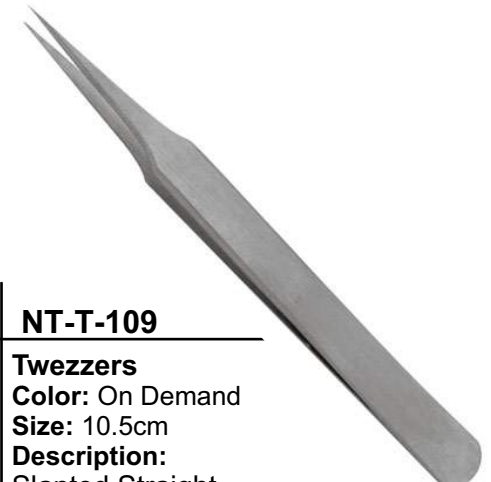

# EYEBROW TWEZZERS

**NT-T-107**

**Tweezers**  
**Color:** On Demand  
**Size:** 10.5cm  
**Description:**  
Slanted Straight

**NT-T-108**

**Tweezers**  
**Color:** On Demand  
**Size:** 10.5cm  
**Description:**  
Slanted Straight