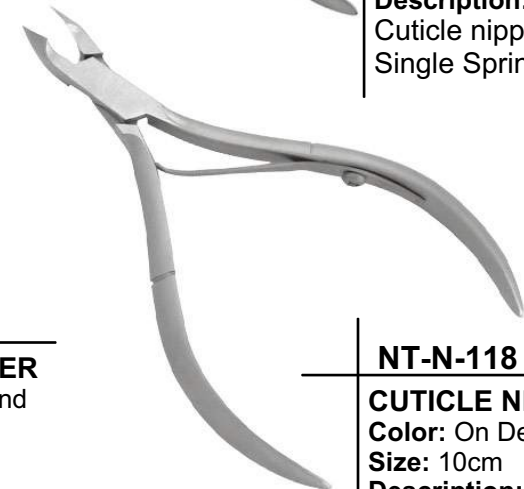

**Size:** 10cm

**Description:**

Cuticle nipper,  
Single Spring

**NT-N-116**

**CUTICLE NIPPER**

**Color:** On Demand

**Size:** 10cm

**Description:**

Cuticle nipper,  
Double Spring Box Joint  
With Back Lock

**NT-N-117**

**CUTICLE NIPPER**

**Color:** On Demand

**Size:** 10cm

**Description:**

Cuticle nipper,  
Double Spring Box Joint

**NT-N-118**

**CUTICLE NIPPER**

**Color:** On Demand

**Size:** 10cm

**Description:**

Cuticle nipper,  
Single Spring