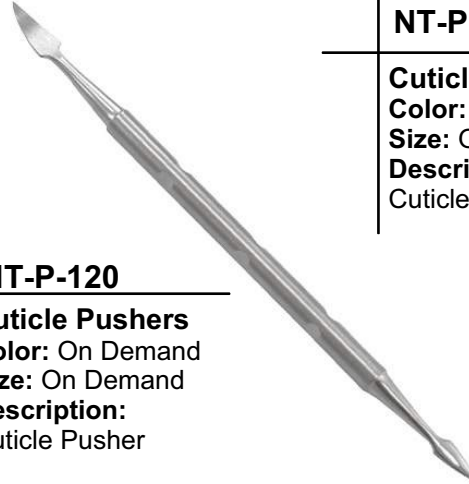

# CUTICLE PUSHERS

**NT-P-119**

**Cuticle Pushers**  
**Color:** On Demand  
**Size:** On Demand  
**Description:**  
Cuticle Pusher

**NT-P-120**

**Cuticle Pushers**  
**Color:** On Demand  
**Size:** On Demand  
**Description:**  
Cuticle Pusher