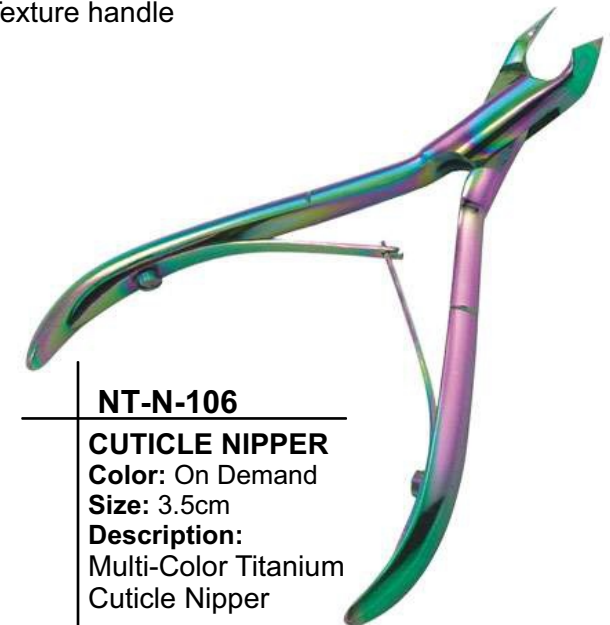

**Color:** On Demand

**Size:** 11.5cm

**Description:**

Cuticle nipper, Single Spring,  
Texture handle

**NT-N-104**

**CUTICLE NIPPER**

**Color:** On Demand

**Size:** 12.5cm

**Description:**

Cuticle nipper, Lap Joint  
Wire Spring

**NT-N-105**

**CUTICLE NIPPER**

**Color:** On Demand

**Size:** 11cm

**Description:**

Double Spring  
Plain Handle

**NT-N-106**

**CUTICLE NIPPER**

**Color:** On Demand

**Size:** 3.5cm

**Description:**

Multi-Color Titanium  
Cuticle Nipper