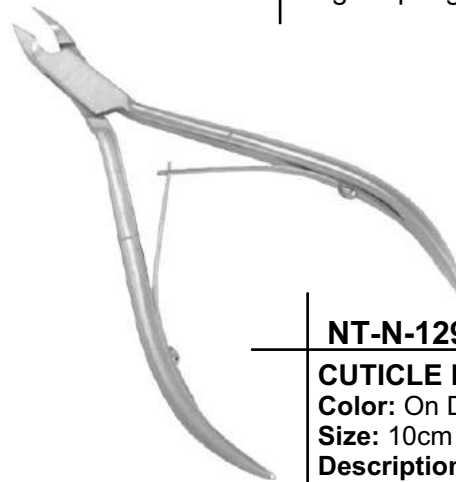

**CUTICLE NIPPER**

**Color:** On Demand

**Size:** 10cm

**Description:**

Cuticle nipper,  
Single Spring

**NT-N-127**

**CUTICLE NIPPER**

**Color:** On Demand

**Size:** 10cm

**Description:**

Cuticle nipper,  
Single Spring

**NT-N-128**

**CUTICLE NIPPER**

**Color:** On Demand

**Size:** 10cm

**Description:**

Cuticle nipper,  
Double Spring Box Joint

**NT-N-129**

**CUTICLE NIPPER**

**Color:** On Demand

**Size:** 10cm

**Description:**

Cuticle nipper,  
Double Spring Box Joint

**NT-N-130**

**CUTICLE NIPPER**

**Color:** On Demand

**Size:** 10cm

**Description:**

Cuticle nipper,  
Regular Handle