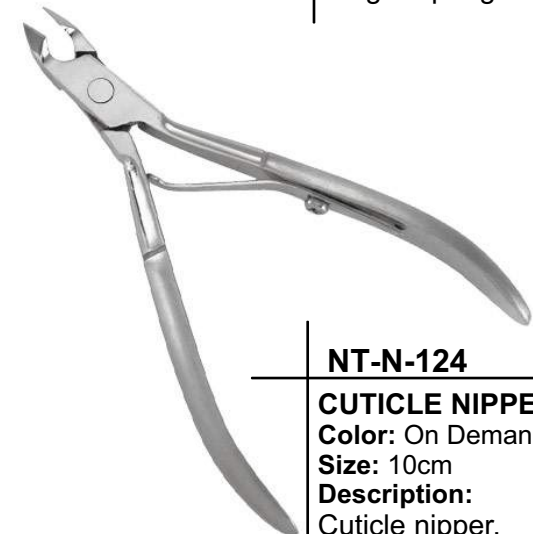

**NT-N-122**

**CUTICLE NIPPER**

**Color:** On Demand

**Size:** 10cm

**Description:**  
Cuticle nipper,  
Single Spring

**NT-N-123**

**CUTICLE NIPPER**

**Color:** On Demand

**Size:** 10cm

**Description:**  
Cuticle nipper,  
Single Spring

**NT-N-124**

**CUTICLE NIPPER**

**Color:** On Demand

**Size:** 10cm

**Description:**  
Cuticle nipper,  
Single Spring