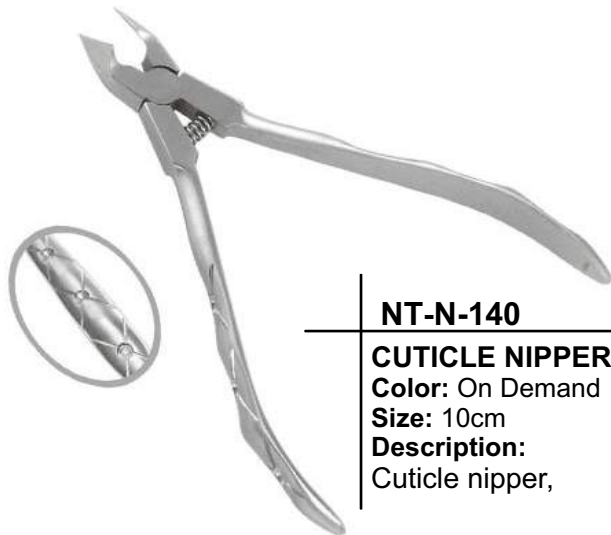

# CUTICLE NIPPERS

**NT-N-137**

**CUTICLE NIPPER**

**Color:** On Demand

**Size:** 10cm

**Description:**

Cuticle nipper,  
Double Spring  
Blue Handle

**NT-N-138**

**CUTICLE NIPPER**

**Color:** On Demand

**Size:** 10cm

**Description:**

Cuticle nipper,  
Double Spring,  
Texture Handle

**NT-N-139**

**CUTICLE NIPPER**

**Color:** On Demand

**Size:** 10cm

**Description:**

Cuticle nipper,  
Double Spring

**NT-N-140**

**CUTICLE NIPPER**

**Color:** On Demand

**Size:** 10cm

**Description:**