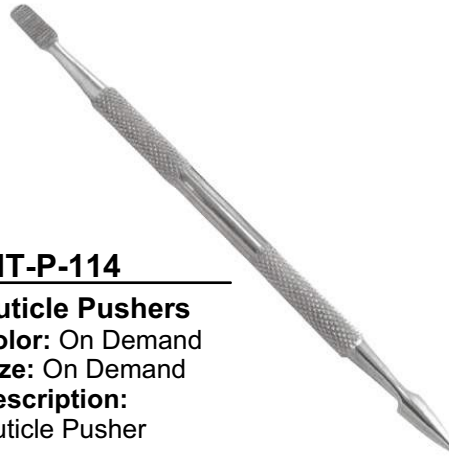

# CUTICLE PUSHERS

**NT-P-113**

**Cuticle Pushers**  
**Color:** On Demand  
**Size:** On Demand  
**Description:**  
Cuticle Pusher

**NT-P-114**

**Cuticle Pushers**  
**Color:** On Demand  
**Size:** On Demand  
**Description:**  
Cuticle Pusher