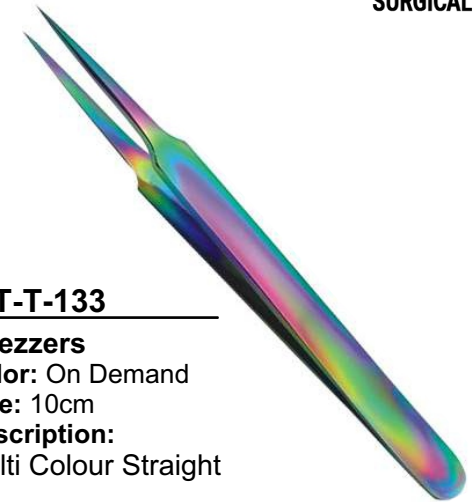

## NT-T-133

**Tweezers**

**Color:** On Demand

**Size:** 10cm

**Description:**

Multi Colour Straight

## NT-T-134

**Tweezers**

**Color:** On Demand

**Size:** On Demand

**Description:**

**Straight Three Holde**

Tweezer